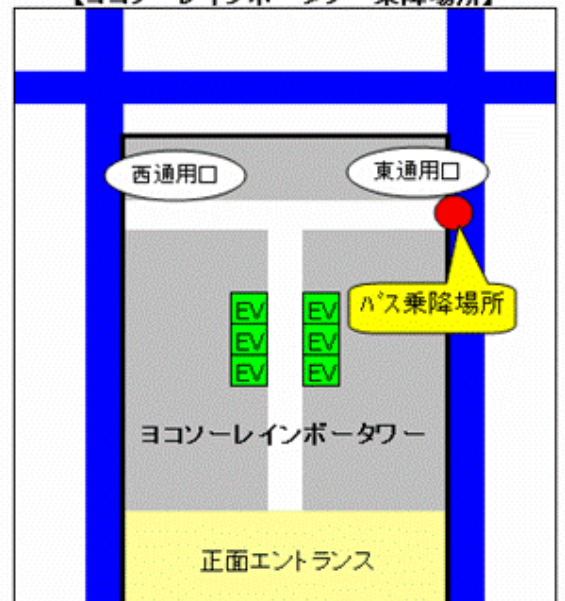

JR 田町駅芝浦口 発		ヨコソーレインボータワー 発
30 35 40 45 50 55	7時	37 42 47 52 57
00 05 10 15 20 25 30 35 40 45 50 55	8時	02 07 12 17 22 27 32 37 42 47 52 57
00 05 10 15 20 25 30 35 40 45 50 55	9時	02 07 12 17 22 27 32 37 42 47 52 57
00 10 20 30 40 50	10時	05 15 25 35 45 55
00 10 20 30 40 50	11時	05 15 25 35 45 55
00 10 20 30 40 50	12時	05 15 25 35 45 55
00 10 20 30 40 50	13時	05 15 25 35 45 55
00 10 20 30 40 50	14時	05 15 25 35 45 55
00 10 20 30 40 50	15時	05 15 25 35 45 55
00 10 20 30 40 50	16時	05 15 25 35 45 55
00 08 15 23 30 38 45 53	17時	00 08 15 23 30 38 45 53
00 08 15 23 30 38 45 53	18時	00 08 15 23 30 38 45 53
08 23 38 52	19時	00 15 30 45
08 23 38 52	20時	00 15 30 45
08 23 38 52	21時	00 15 30 45
08 23 38	22時	00 15 30 45

【JR田町駅降乗場所(芝浦口=東口)】

【ヨコソーレインボータワー乗降場所】

バス停のポールなどではなく、ガードレールにA4横サイズの紙が貼ってあります。  
「ヨコソーレインボータワー行」のバスにご乗車ください。