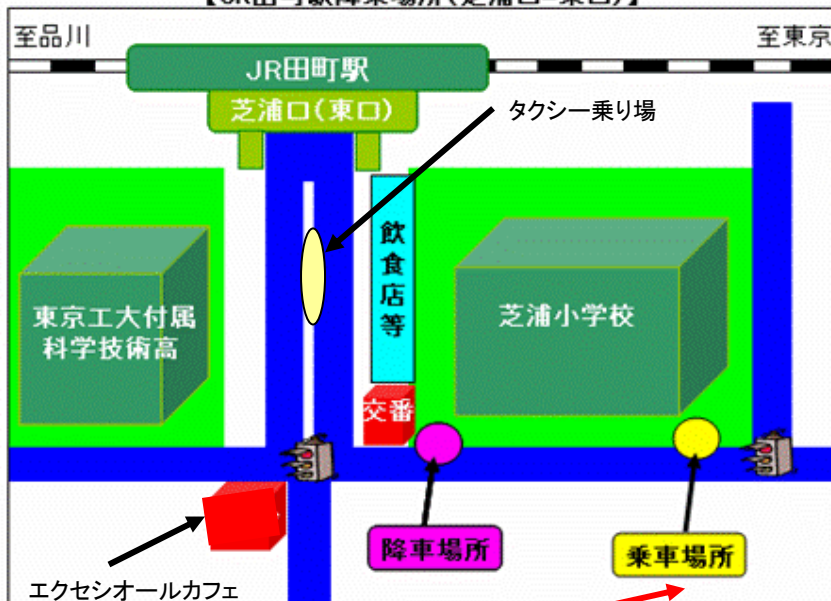

JR 田町駅芝浦口 発		ヨコソーレインボータワー 発
30 35 40 45 50 55	7時	37 42 47 52 57
00 05 10 15 20 25 30 35 40 45 50 55	8時	02 07 12 17 22 27 32 37 42 47 52 57
00 05 10 15 20 25 30 35 40 45 50 55	9時	02 07 12 17 22 27 32 37 42 47 52 57
00 10 20 30 40 50	10時	05 15 25 35 45 55
00 10 20 30 40 50	11時	05 15 25 35 45 55
00 10 20 30 40 50	12時	05 15 25 35 45 55
00 10 20 30 40 50	13時	05 15 25 35 45 55
00 10 20 30 40 50	14時	05 15 25 35 45 55
00 10 20 30 40 50	15時	05 15 25 35 45 55
00 10 20 30 40 50	16時	05 15 25 35 45 55
00 08 15 23 30 38 45 53	17時	00 08 15 23 30 38 45 53
00 08 15 23 30 38 45 53	18時	00 08 15 23 30 38 45 53
08 23 38 52	19時	00 15 30 45
08 23 38 52	20時	00 15 30 45
08 23 38 52	21時	00 15 30 45
08 23 38	22時	00 15 30 45

【JR田町駅降乗場所(芝浦口=東口)】

【ヨコソーレインボータワー乗降場所】

バス停のポールなどではなく、ガードレールにA4横サイズの紙が貼ってあります。  
「ヨコソーレインボータワー行」のバスにご乗車ください。